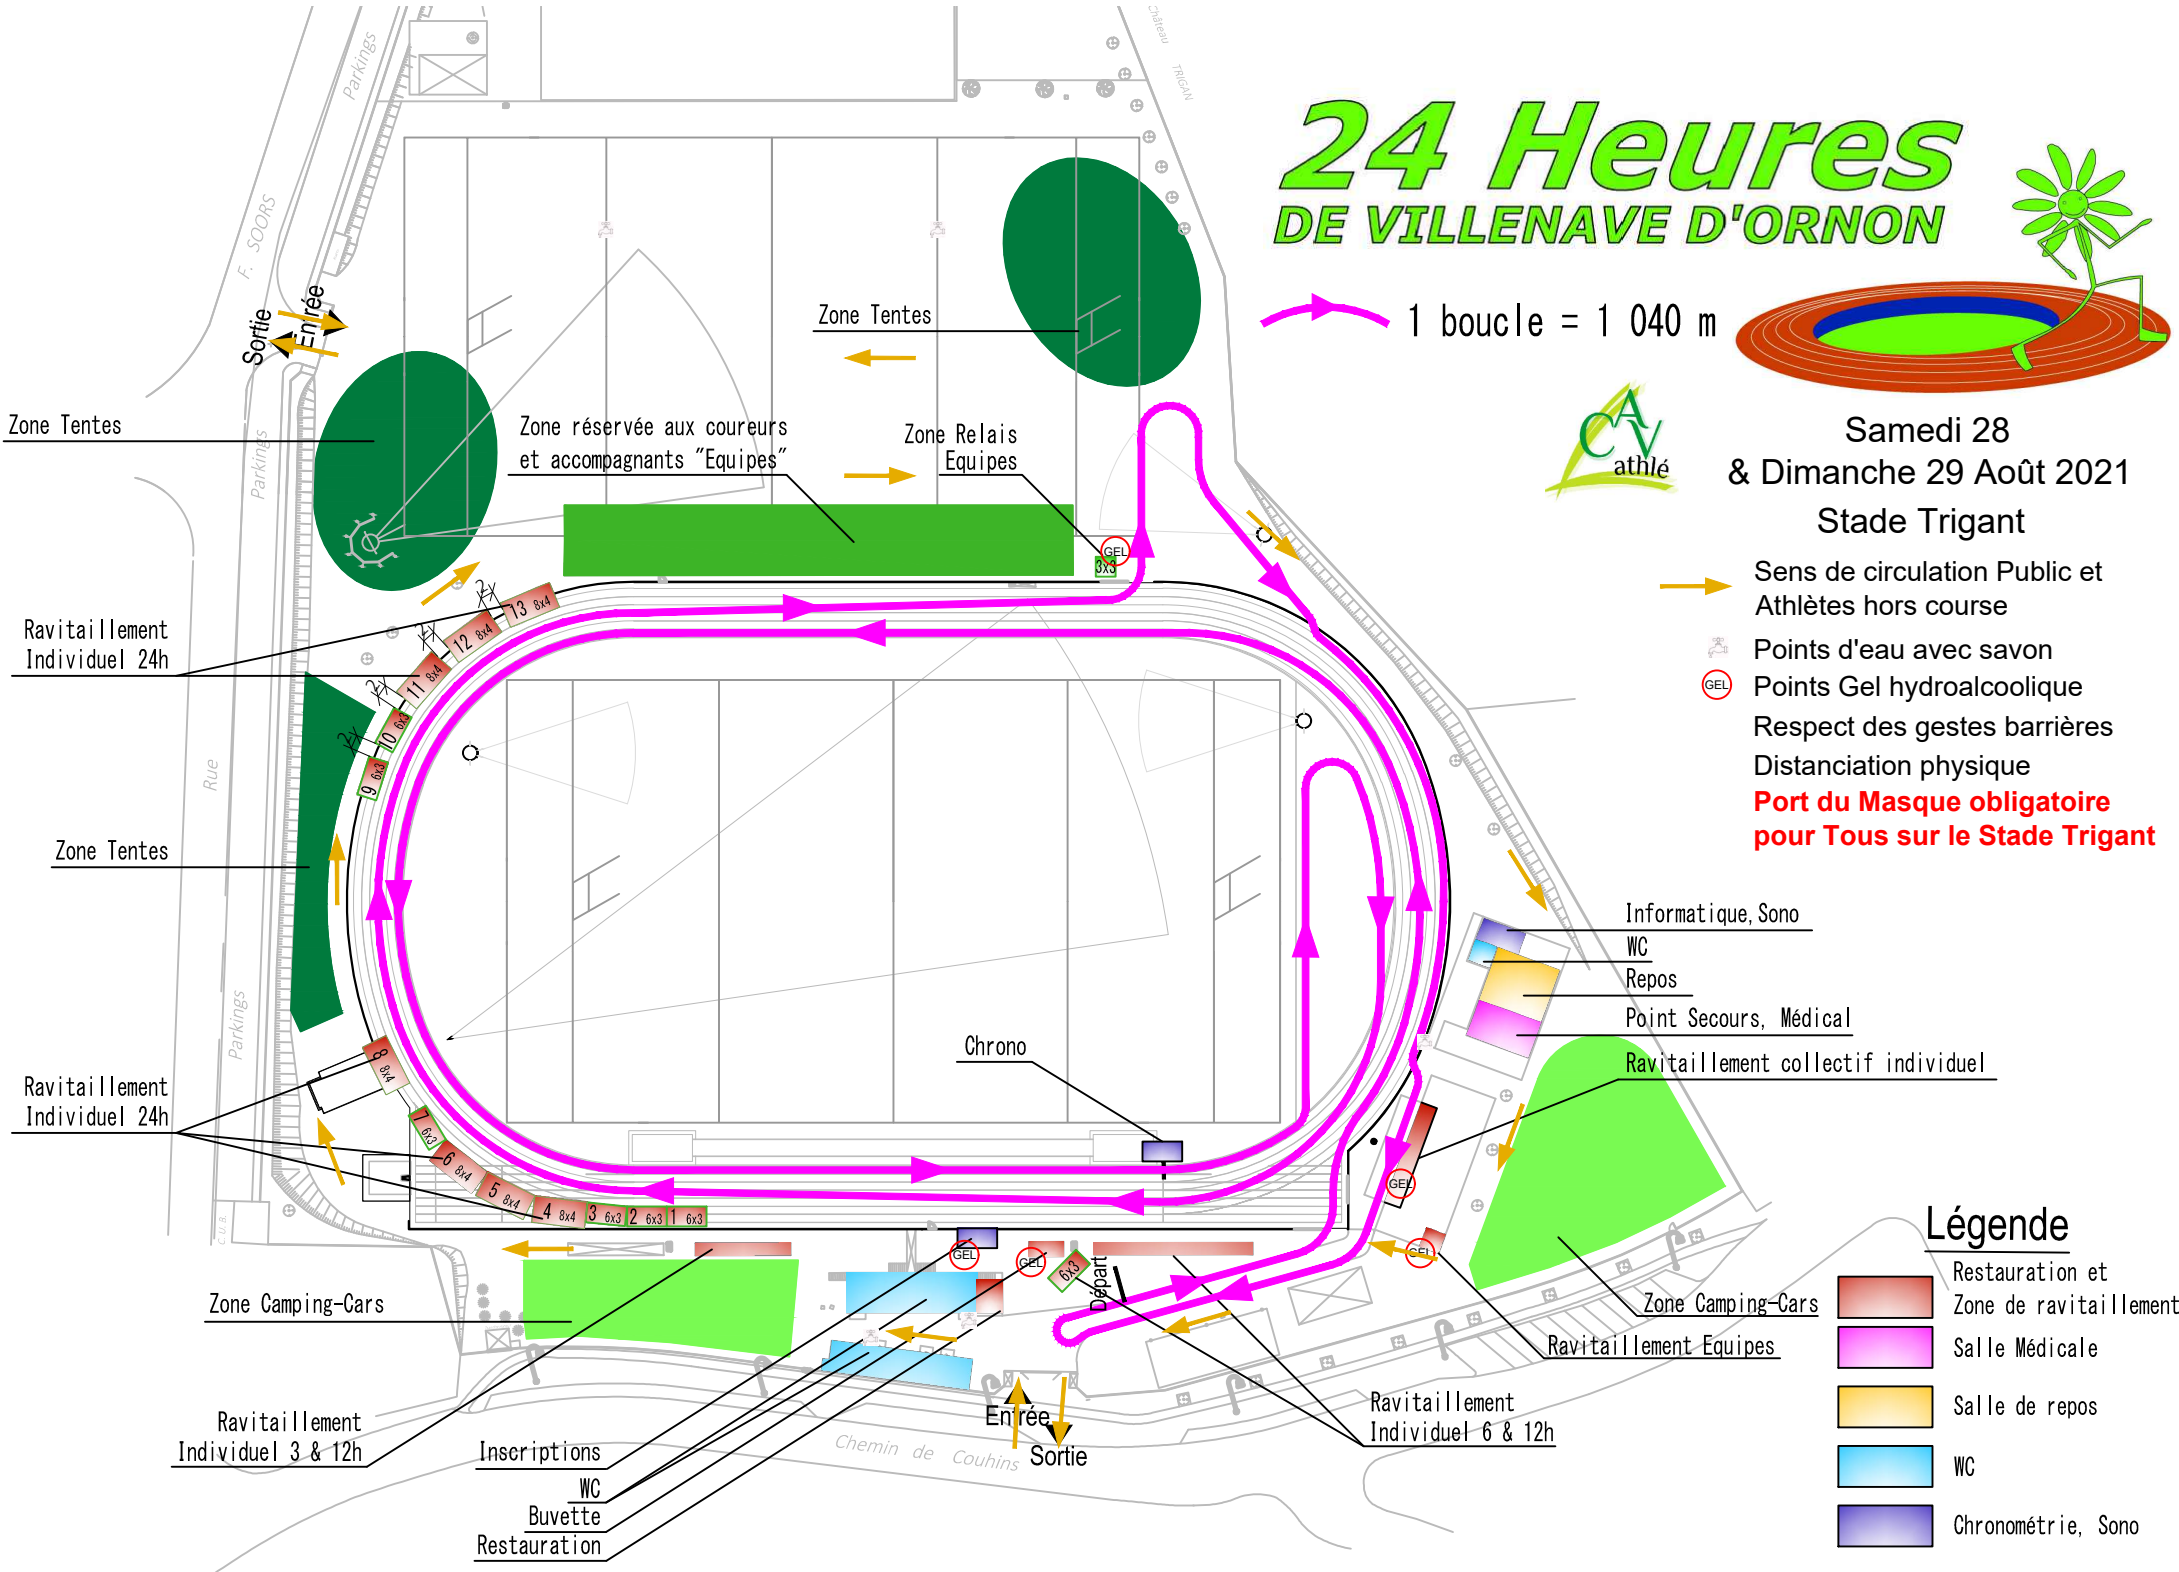

# 24 Heures DE VILLENAVE D'ORNON

1 boucle = 1 040 m

Samedi 28  
& Dimanche 29 Août 2021  
Stade Trigant

➔ Sens de circulation Public et Athlètes hors course

☼ Points d'eau avec savon

⊖ GEL Points Gel hydroalcoolique

Respect des gestes barrières

Distanciation physique

**Port du Masque obligatoire pour Tous sur le Stade Trigant**

## Légende

- Restauration et Zone de ravitaillement
- Salle Médicale
- Salle de repos
- WC
- Chronométrie, Sono